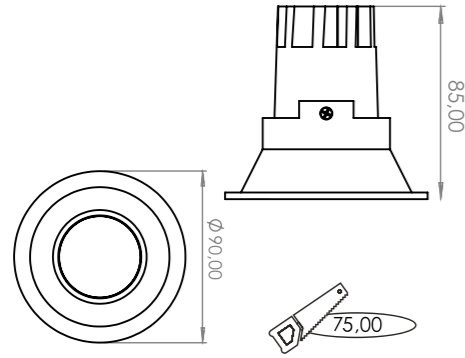

## Recessed Series 3550

17°

36°

60°

<b>Materyal:</b>	Alüminyum Döküm Gövde
<b>Işık Kaynağı:</b>	COB LED
<b>Güç:</b>	GU10 Led Ampul, 8W, 12W
<b>Işık Renkleri:</b>	2700K, 3000K, 3500K, 4000K, 5000K, 6500K
<b>Renksel Geri Verim İndeksi (CRI):</b>	80+, 90+
<b>Reflektör Açısı:</b>	17, 36, 60°
<b>Çalışma Gerilimi:</b>	220-240V / 50-60Hz
<b>Gövde Boya Tipi:</b>	Elektrostatik Toz Boya
<b>IP Koruma Sınıfı:</b>	IP20 / IP54
<b>Montaj Tipi:</b>	Sıva Altı
<b>Menşei:</b>	Türkiye
<b>Garanti:</b>	5 Yıla kadar

<b>Body Material:</b>	Die-cast Aluminum Body
<b>Light Source:</b>	COB LED
<b>Power:</b>	GU10 Led Bulb, 8W, 12W
<b>Light Color (CCT):</b>	2700K, 3000K, 3500K, 4000K, 5000K, 6500K
<b>Color Rendering Index (CRI):</b>	80+, 90+
<b>Beam Angle:</b>	17, 36, 60°
<b>Mains Voltage:</b>	220-240V / 50-60Hz
<b>Painting Type:</b>	Electrostatic Powder Coating
<b>IP Protection Glass:</b>	IP20 / IP54
<b>Installation:</b>	Recessed
<b>Origin:</b>	Turkey
<b>Warranty:</b>	Up to 5 years