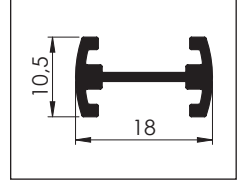

YM - 05

Düz Difüzör

Renkler ☐ Pres

YM - 06

Düz Difüzör

Renkler ☐ Pres

SMT - 10

Renkler ☐ Pres

SMT - 70

Düz Difüzör

Renkler ☐ Pres