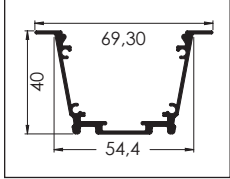

Renkler Pres RAL 9005 RAL 9016