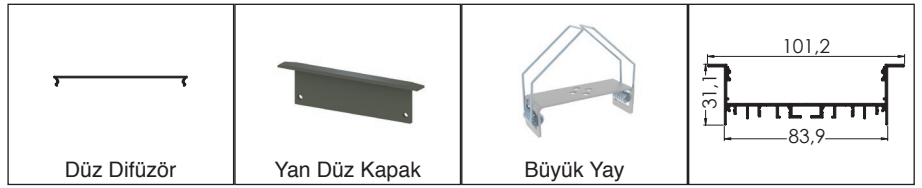

LG - 05

Renkler Pres RAL 9005 RAL 9016

LG - 06

Renkler Pres RAL 9005 RAL 9016

LG - 07

Renkler Pres RAL 9005