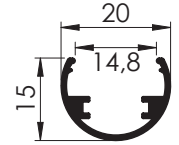

YUVARLAK PROFİLLER GRUBU

Y - 01

Renkler ☐ Pres

Y - 02

Renkler ☐ Pres ☐ Siyah

Y - 03

Düz Difüzör

Renkler ☐ Pres ☐ Siyah

NEON LED GRUBU

NEO - 06

Renkler ☐ Pres

NEO - 08

Renkler ☐ Pres