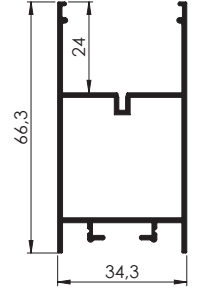

L - 11

Renkler Pres RAL 9005

L - 12

Renkler Pres RAL 9005

L - 13

Renkler Pres RAL 9005