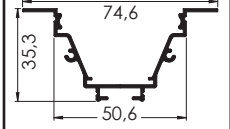

Düz Difüzör

Yan Metal Kapak

Renkler  Pres  RAL 9005

LG - 01

Düz Difüzör

Yan Düz Kapak

Yay

Renkler  Pres  RAL 9005