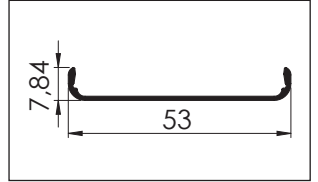

TRF - 01

Renkler Pres

TRF - 02

TRF - 02

Renkler Pres