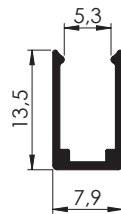

NEON LED GRUBU

NEO - 06