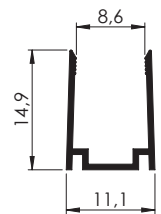

Yan Düz Kapak

Renkler Pres Siyah

NEON LED GRUBU

NEO - 06

Renkler Pres

NEO - 08

Renkler Pres

NEO - 10