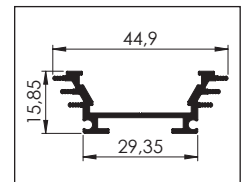

NEO - 10

Renkler ☐ Pres

KASA GRUBU

V - 01

Düz Difüzör

Renkler ☐ Eloksal

V - 02

Düz Difüzör

Renkler ☐ Pres

V - 03

Düz Difüzör

Renkler ☐ Pres