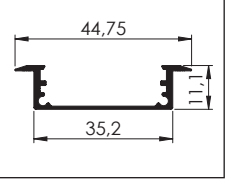

G - 06

Renkler ☐ Pres ☐ Eloksal

G - 07

Düz Difüzör

Renkler ☐ Pres

G - 08

Renkler ☐ Pres ☐ Siyah

G - 09

Renkler ☐ Eloksal