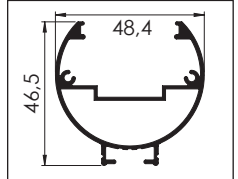

YUVARLAK PROFİLLER GRUBU

Y - 01

Renkler ☐ Pres

Y - 02

Renkler ☐ Pres ☐ Siyah

Y - 03

Düz Difüzör

Renkler ☐ Pres ☐ Siyah

NEON LED GRUBU

NEO - 06

Renkler ☐ Pres

NEO - 08

Renkler ☐ Pres