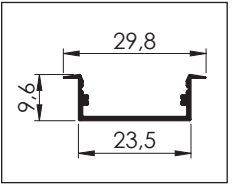

G - 02

Renkler ☐ Pres ☐ Eloksal

G - 03

Renkler ☐ Pres

G - 04

Renkler ☐ Pres ☐ Eloksal

G - 05

Renkler ☐ Pres ☐ Eloksal