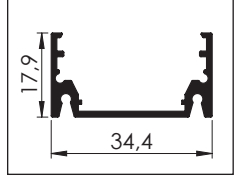

A - 16

Renkler ☐ Pres

A - 17

Renkler ☐ Pres

A - 18

Renkler ☐ Pres

A - 19

Renkler ☐ Pres ☐ Eloksal