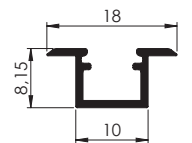

G - 06

Renkler ☐ Pres ☐ Eloksal

G - 07

Düz Difüzör

Renkler ☐ Pres

G - 08

Renkler ☐ Pres ☐ Siyah

G - 09

Renkler ☐ Eloksal