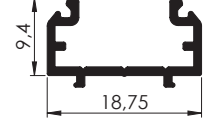

A - 23

Renkler ☐ Pres

A - 24

Renkler ☐ Pres

SIVA ALTI LED GRUBU

G - 01

Düz Difüzör

Renkler ☐ Pres ☐ Siyah ☐ Eloksal

G - 01R

Düz Difüzör

Renkler ☐ Pres ☐ Eloksal