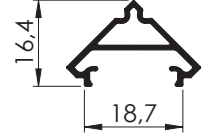

K - 01

Renkler ☐ Pres ☒ Siyah ☐ Eloksal

K - 02

Renkler ☐ Eloksal

K - 03

Renkler ☐ Pres

K - 04

Renkler ☐ Eloksal