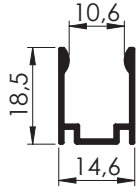

Yan Düz Kapak

Renkler Pres Siyah

NEON LED GRUBU

NEO - 06

Renkler Pres

NEO - 08

Renkler Pres

NEO - 10