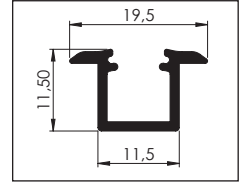

Renkler ☐ Pres ☐ Eloksal

G - 12