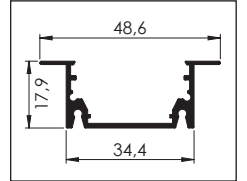

G - 06

Renkler ☐ Pres ☐ Eloksal

G - 07

Düz Difüzör

Renkler ☐ Pres

G - 08

Renkler ☐ Pres ☐ Siyah

G - 09

Renkler ☐ Eloksal