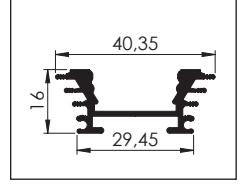

Renkler ☐ Pres ☐ Eloksal