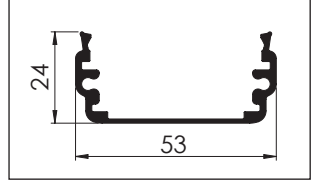

TRF - 01

Renkler Pres

TRF - 02

Renkler Pres