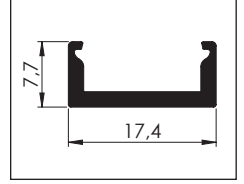

YM - 01

Düz Difüzör

Renkler ☐ Pres

YM - 02

Düz Difüzör

Renkler ☐ Pres

YM - 03

Düz Difüzör

Renkler ☐ Pres

YM - 04

Düz Difüzör

Renkler ☐ Pres