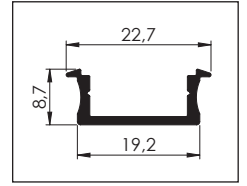

Renkler ☐ Pres ☐ Eloksal

G - 13