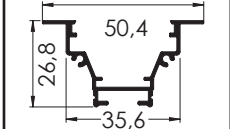

Renkler Pres RAL 9005