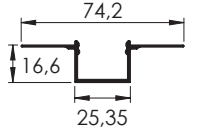

Renkler Pres

ALÇ - 50

Renkler Pres

ET - 01

Düz Difüzör

Renkler Pres