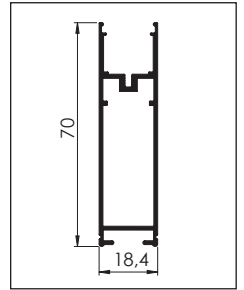

KASA GRUBU

V - 04

Renkler ☐ Pres ☐ Eloksal

LİNEAR SIVA ÜSTÜ GRUBU

L - 01

Renkler ☐ Pres ☒ Siyah

L - 02

Renkler ☐ Pres

L - 03

Renkler ☐ Pres ☒ Siyah