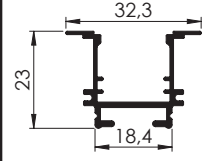

G - 02

Renkler ☐ Pres ☐ Eloksal

G - 03

Renkler ☐ Pres

G - 04

Renkler ☐ Pres ☐ Eloksal

G - 05

Renkler ☐ Pres ☐ Eloksal