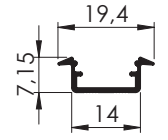

G - 06

Renkler ☐ Pres ☐ Eloksal

G - 07

Düz Difüzör

Renkler ☐ Pres

G - 08

Renkler ☐ Pres ☐ Siyah

G - 09

Renkler ☐ Eloksal