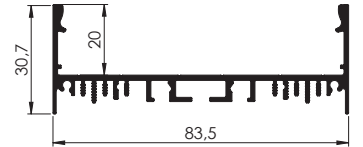

L - 11

Renkler Pres RAL 9005

L - 12

Renkler Pres RAL 9005

L - 13

Renkler Pres RAL 9005