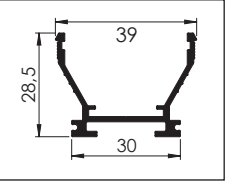

NEO - 10

Renkler ☐ Pres

KASA GRUBU

V - 01

Düz Difüzör

Renkler ☐ Eloksal

V - 02

Düz Difüzör

Renkler ☐ Pres

V - 03

Düz Difüzör

Renkler ☐ Pres