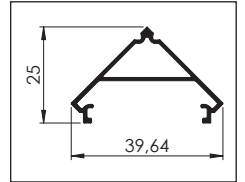

K - 01

Renkler ☐ Pres ☒ Siyah ☐ Eloksal

K - 02

Renkler ☐ Eloksal

K - 03

Renkler ☐ Pres

K - 04

Renkler ☐ Eloksal