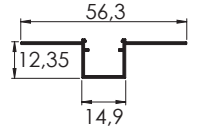

LENS GRUBU

Renkler Pres RAL 9005

Renkler Pres RAL 9005

TRİMLESS GRUBU

ALÇ - 10

Renkler Pres