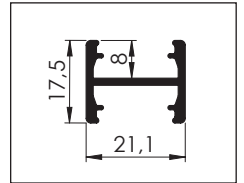

YM - 01

Düz Difüzör

Renkler ☐ Pres

YM - 02

Düz Difüzör

Renkler ☐ Pres

YM - 03

Düz Difüzör

Renkler ☐ Pres

YM - 04

Düz Difüzör

Renkler ☐ Pres