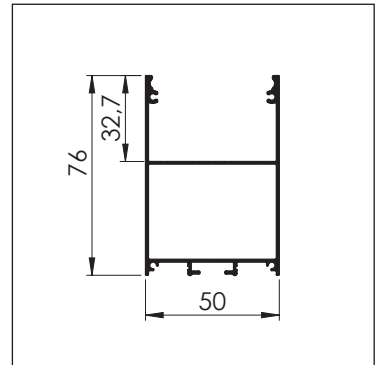

Düz Difüzör

Yan Düz Kapak

Alüminyum Ayak

Askı Teli

Renkler  Pres  RAL 9005  RAL 9016  RAL 7016

L - 11

Düz Difüzör

Yan Metal Kapak