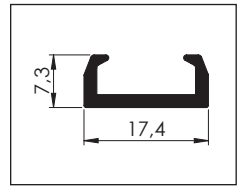

YM - 01

Düz Difüzör

Renkler ☐ Pres

YM - 02

Düz Difüzör

Renkler ☐ Pres

YM - 03

Düz Difüzör

Renkler ☐ Pres

YM - 04

Düz Difüzör

Renkler ☐ Pres