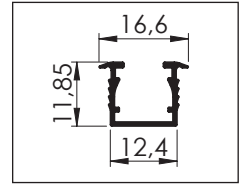

Renkler ☐ Eloksal

G - 11