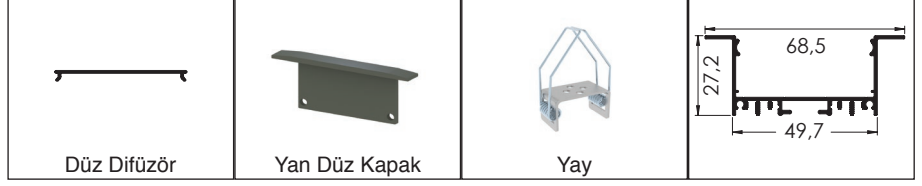

Renkler  Pres  RAL 9005

LG - 04

Düz Difüzör

Yan Düz Kapak

Yay

Renkler  Pres  RAL 9005  RAL 9016

LG - 05

Renkler Pres RAL 9005 RAL 9016