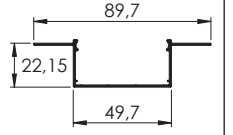

Renkler Pres

ALÇ - 50

Renkler Pres

ET - 01

Düz Difüzör

Renkler Pres