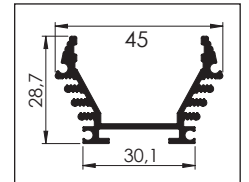

NEO - 10

Renkler ☐ Pres

KASA GRUBU

V - 01

Düz Difüzör

Renkler ☐ Eloksal

V - 02

Düz Difüzör

Renkler ☐ Pres

V - 03

Düz Difüzör

Renkler ☐ Pres