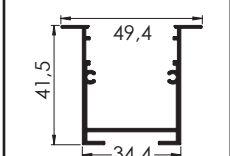

Renkler Pres RAL 9005 RAL 9016