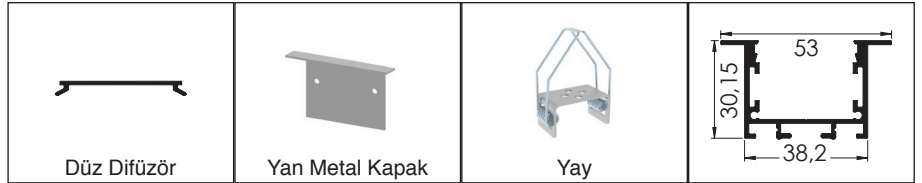

LG - 05

Renkler Pres RAL 9005 RAL 9016

LG - 06

Renkler Pres RAL 9005 RAL 9016

LG - 07

Renkler Pres RAL 9005